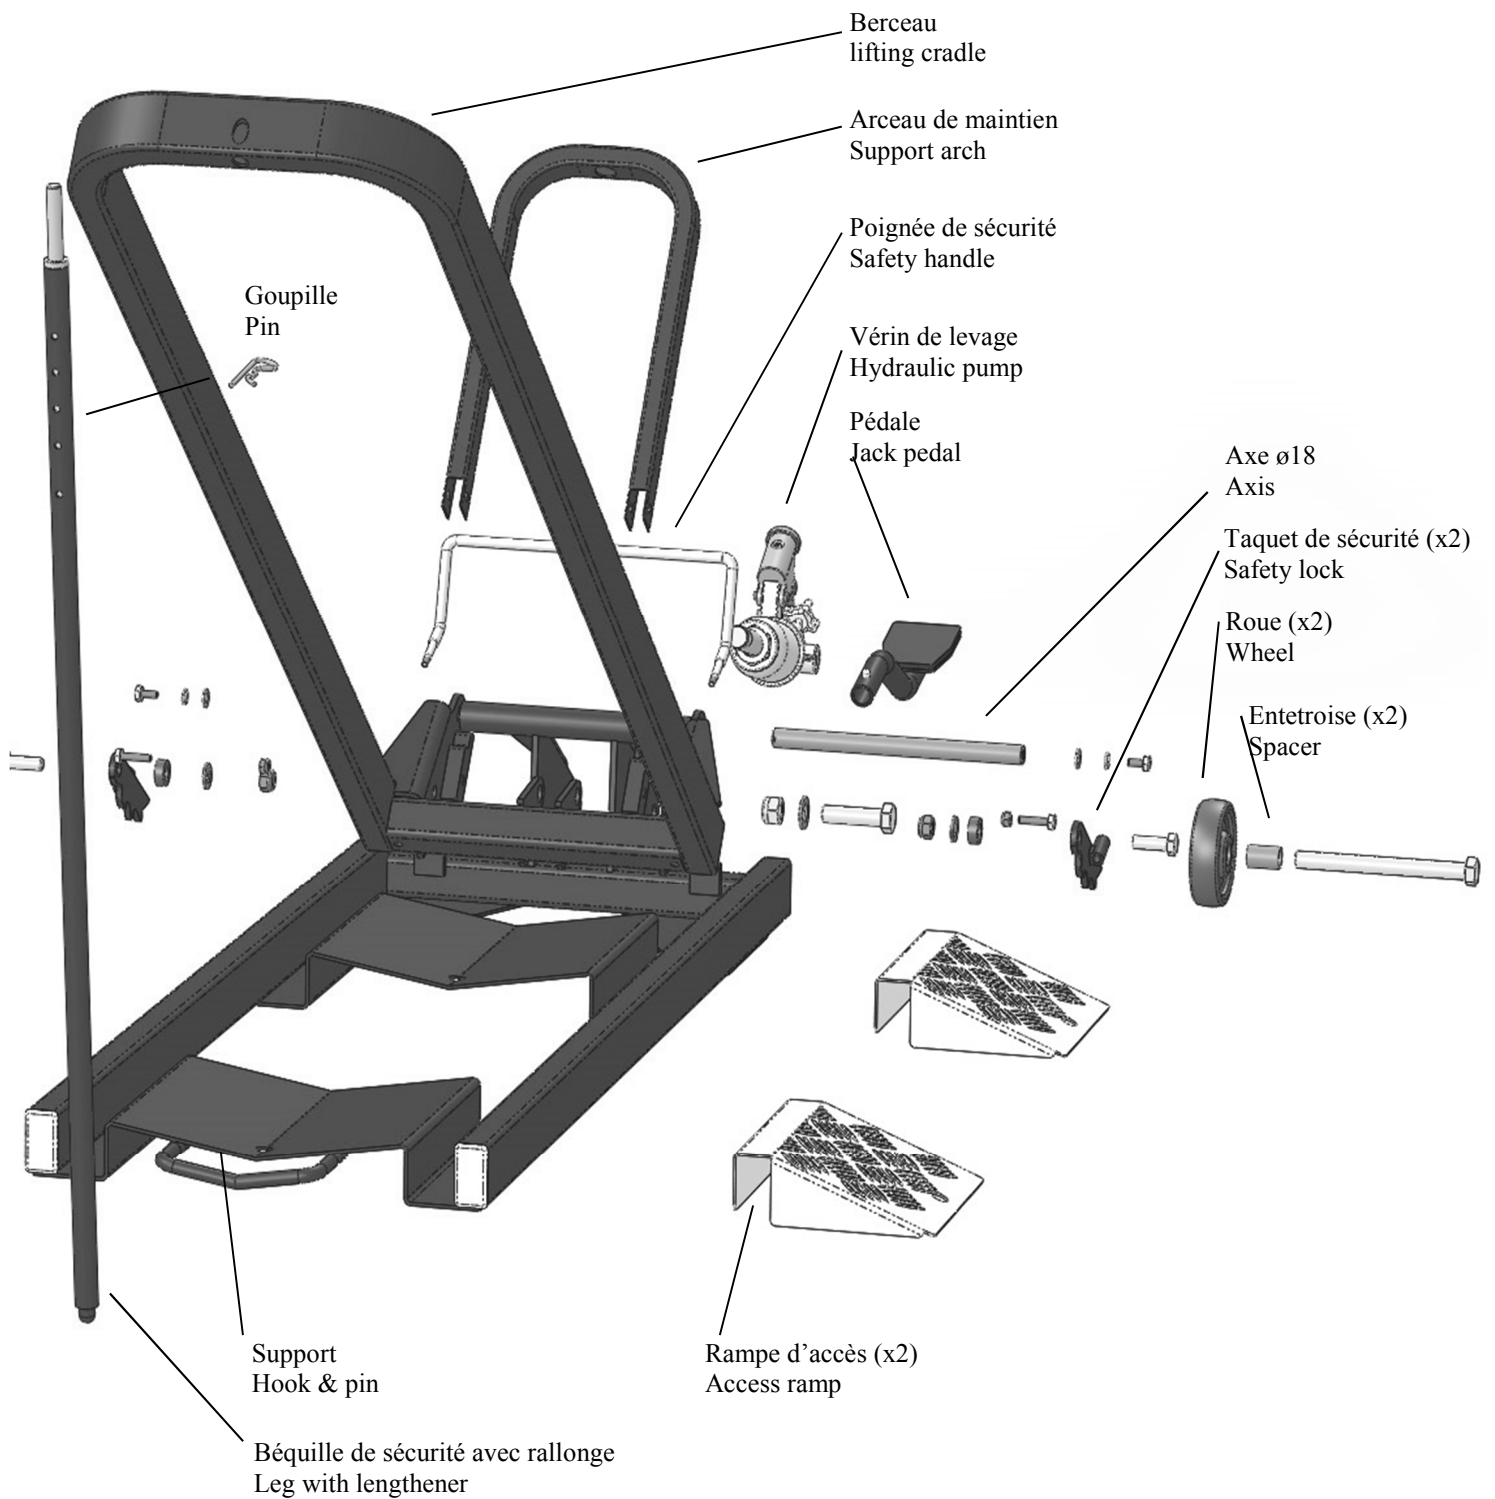

VUE ECLATEE /EXPLODED VIEW CLIPLIFT MAGNUM

Berceau / lifting cradle	5013002M	Roue / wheel	5015001
Arceau de maintien / support arch	5012015M	Rampe accès / access ramp	5013007M
Poignée de sécurité / Safety handle	5012014M	Support / hook & pin	4122001
Vérin hydraulique / hydraulic pump	1015003M	Béquille de sécurité / Safety leg	4012002M
Pédale / jack pedal	5012001	Goupille / Pin	5124001